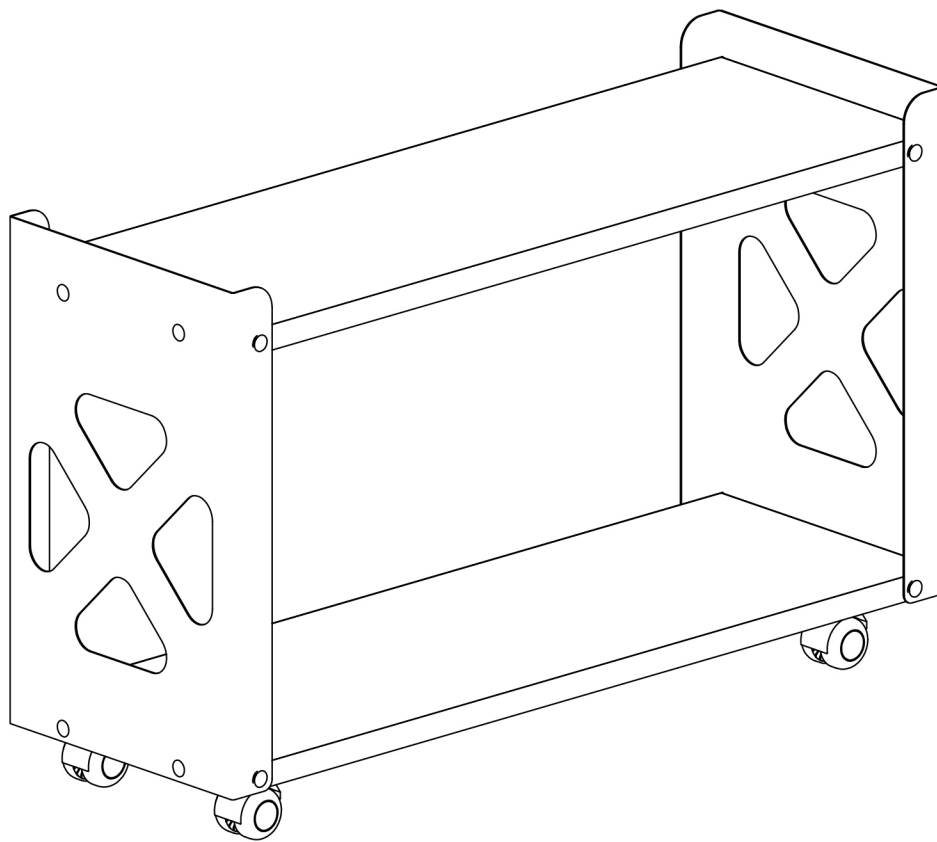

# М-012 Стеллаж мобильный ZAMM. 2 полки

**ZAMM®**

- 1. Проверить комплектацию изделия до начала сборки!*
- 2. Код цвета ДСП и металлических элементов указан на коробках.*

**Упаковка 1****Стенки боковые**

*Стойка боковая  
стеллажа мобильного  
2 полки - 2 шт.*

**Фурнитура**

*Колесо ЛЮКС  
с площадкой  
со стопором - 2 шт.*

*Колесо ЛЮКС  
с площадкой  
без стопора - 2 шт.*

*Саморез 4,2x16 - 16 шт.*

*Конфирмат (евровинт) 7x50 - 16 шт.*

*Заглушка конфирмата (евровинта) - 16 шт.*

## Полки

Полка стеллажа промежуточная - 1 шт.

Полка стеллажа основания - 1 шт.